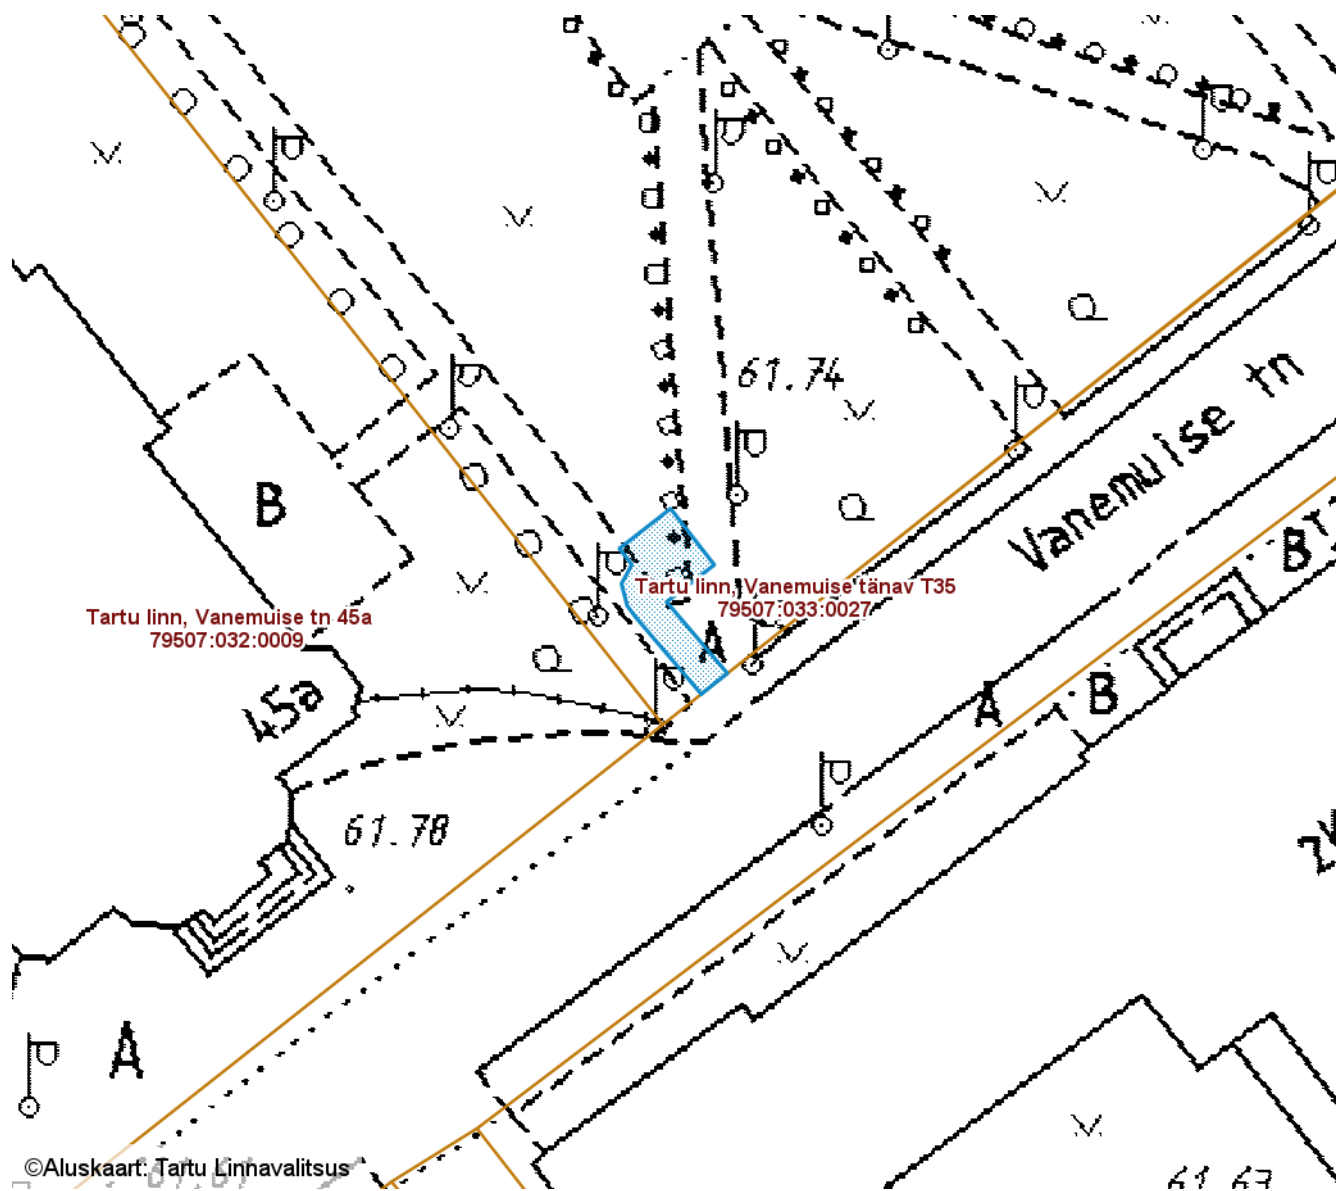

ISIKLIKU KASUTUSÕIGUSEGA KOORMATAVA
ALA SKEEM

Tartu linn, Vanemuise tn 45b (79501:002:0093)

M 1 : 500

©Aluskaart: Tartu Linnavalitsus

— Isikliku kasutusõigusega seatav
maa-ala 40 m²
(0,4 kV maakaabelliin, liitumis- ja jaotuskilp)

Nr	X	Y
1	6473548.76	658850.30
2	6473553.81	658845.99
3	6473554.57	658845.42
4	6473556.04	658845.03
5	6473557.30	658845.72
6	6473558.36	658844.89
7	6473561.00	658848.28
8	6473557.29	658851.16
9	6473554.84	658848.02
10	6473550.13	658852.03